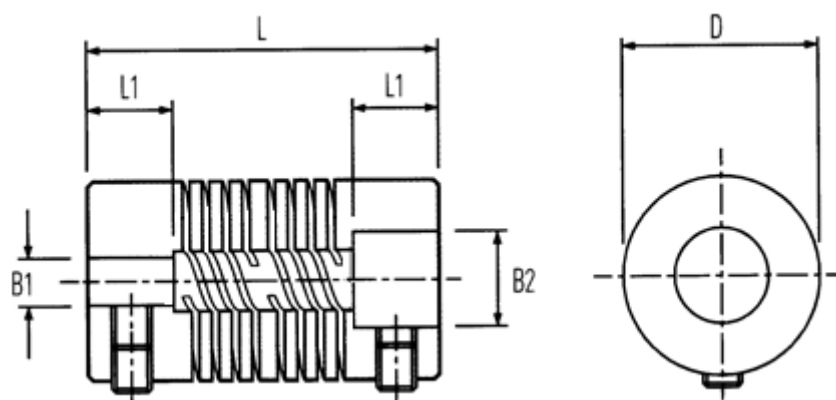

Varenummer: 339710190000
Beskrivelse: Multibeam 6 kobling 710.19.0000
Acetal og Pinolskrue

Mål

B1: Forboret	= 4.0	Spidsmoment NM = 1.30
B2: Forboret	= 6.35	Sætskrue = M4
D	= 19.1	
L	= 26.5	
L1	= 6.5	
Maks. B1 & B2	= 9.53	
Max parallelforskydning	= 7	
Max vinkelforskydning	= 0.25	